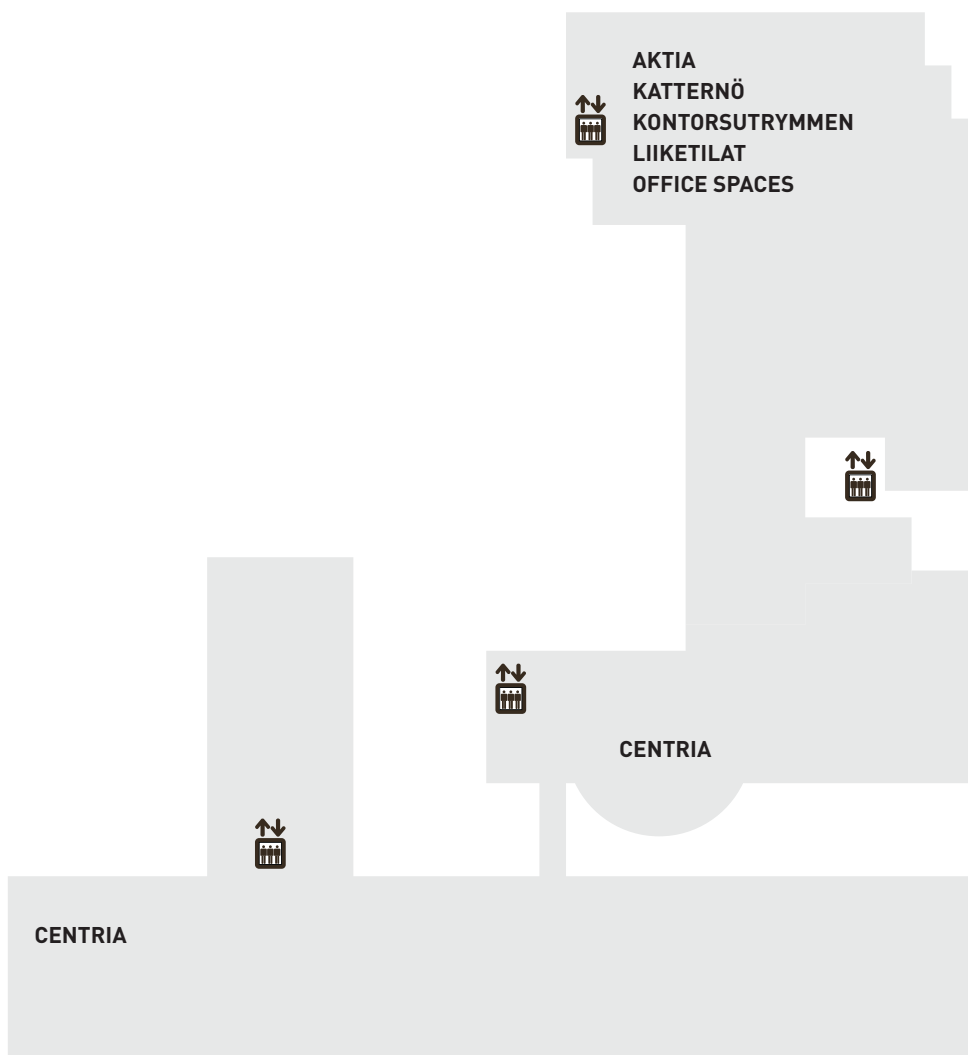

TORGET/TORI/TOWN SQUARE

UTRUSTNING TILL KONCERTSALEN  
TAVARAT KONCERTSALIIN/EQUIPMENT TO THE CONCERT HALL

RUNEBERGSGATAN/RUNEBERGINKATU

SÖDERMALMSGATAN/ETELÄNUMMIKATU

TORGET/TORI/TOWN SQUARE

KÖPMANSGATAN/KAUPPIAANKATU

NOVIA MUSIK/YRKESAKADEMIN MUSIK  
JAKOBSTADSNEJDENS MUSIKINSTITUT  
PIETARSAAREN SEUDUN MUSIIKKIOPISTO

NOVIA MUSIK  
YA MUSIK

AKTIA  
KATTERNÖ

NOVIA VISUELL KONST

NOVIA VISUELL KONST

RUNBERGSGATAN/RUNBERGINKATU

SÖDERMALMSGATAN/ETELÄNUMMIKATU

TORGET/TORI/TOWN SQUARE

KÖPMANSGATAN/KAUPPIAANKATU

STORGATAN/ISOKATU

RUNEBERGSGATAN/RUNEBERGINKATU

SÖDERMALMSGATAN/ETELÄNUMMIKATU

TORGET/TORI/TOWN SQUARE

KÖPMANSGATAN/KAUPPIAANKATU

STORGATAN/ISOKATU

RUNBERGSGATAN/RUNBERGINKATU

SÖDERMALMSGATAN/ETELÄNUMMIKATU