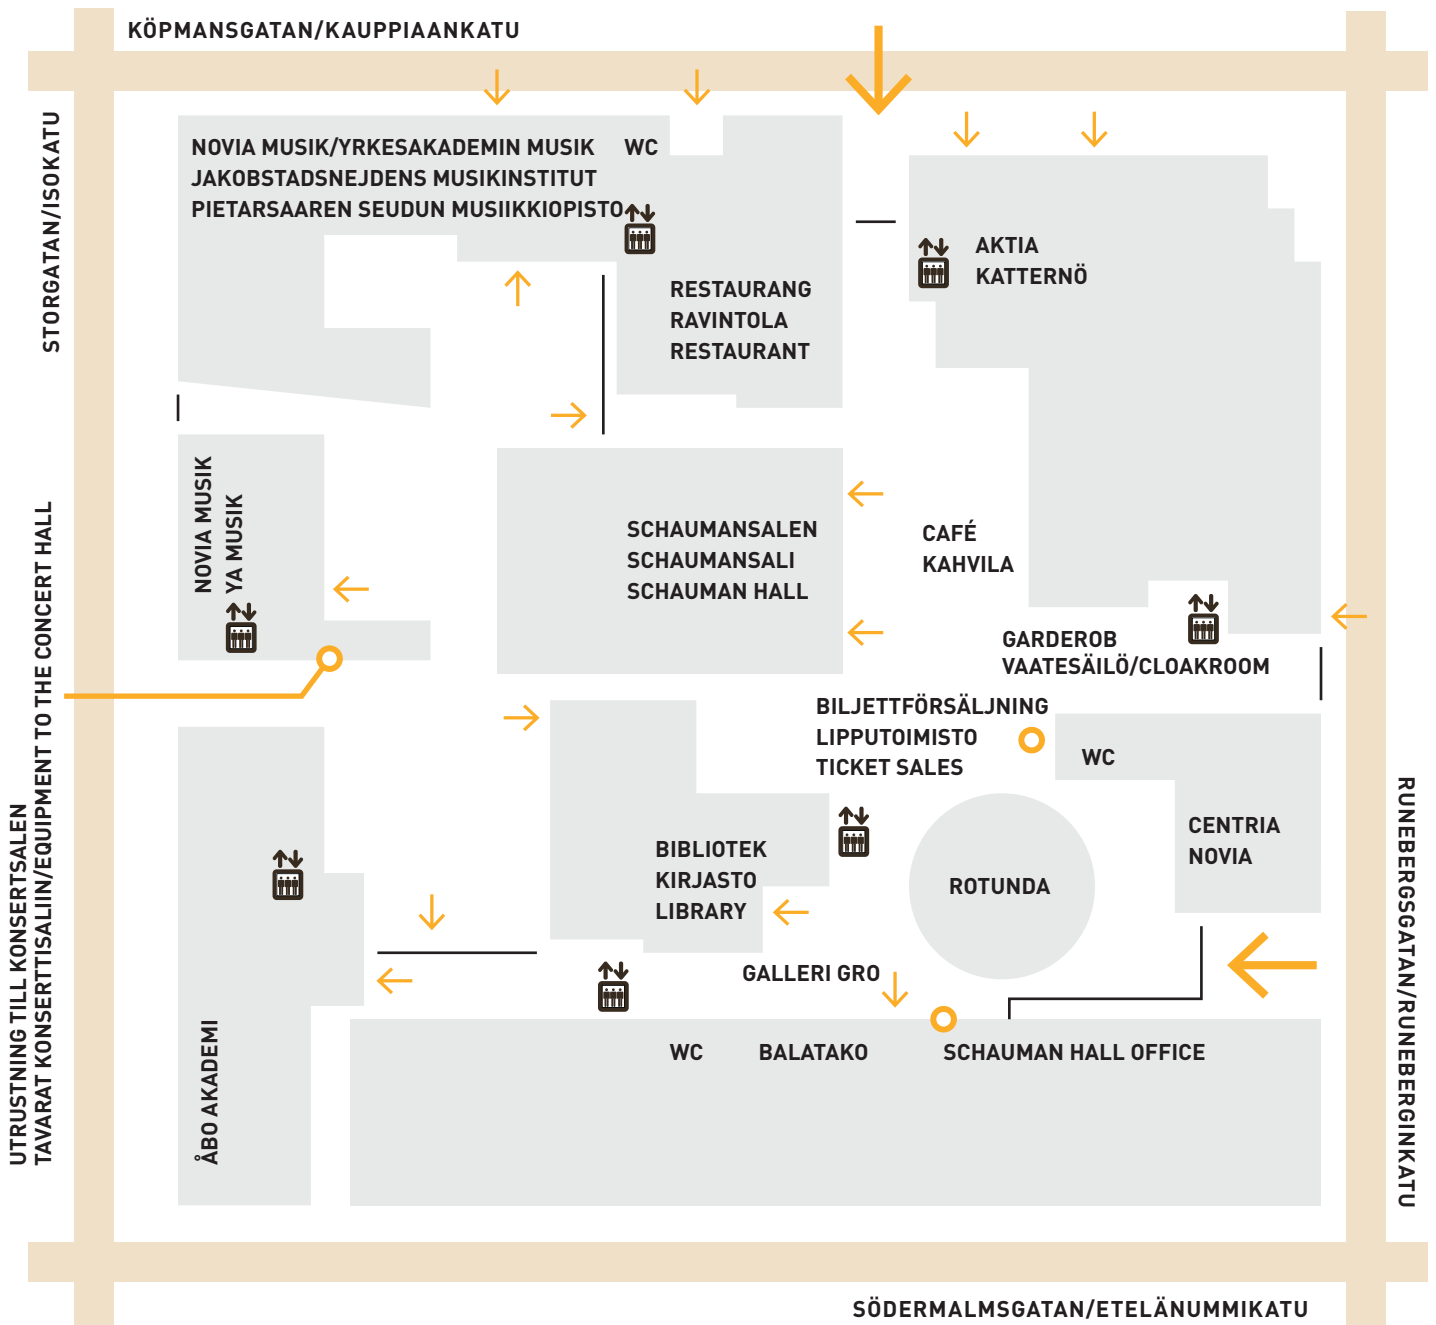

TORGET/TORI/TOWN SQUARE

UTRUSTNING TILL KONCERTSALEN  
TAVARAT KONCERTSALIIN/EQUIPMENT TO THE CONCERT HALL

RUNEBERGSGATAN/RUNEBERGINKATU

SÖDERMALMSGATAN/ETELÄNUMMIKATU

TORGET/TORI/TOWN SQUARE

KÖPMANSGATAN/KAUPPIAANKATU

NOVIA CLL & FOU

GALLERI GRO

YRKESAKADEMIN  
BILDARTESAN

RUNBERGSGATAN/RUNBERGINKATU

SÖDERMALMSGATAN/ETELÄNUMMIKATU

TORGET/TORI/TOWN SQUARE

KÖPMANSGATAN/KAUPPIAANKATU

STORGATAN/ISOKATU

SÖDERMALMSGATAN/ETELÄNUMMIKATU

TORGET/TORI/TOWN SQUARE

KÖPMANSGATAN/KAUPPIAANKATU

STORGATAN/ISOKATU

RUNEBERGSGATAN/RUNEBERGINKATU

SÖDERMALMSGATAN/ETELÄNUMMIKATU

TORGET/TORI/TOWN SQUARE

KÖPMANSGATAN/KAUPPIAANKATU

STORGATAN/ISOKATU

RUNBERGSGATAN/RUNBERGINKATU

SÖDERMALMSGATAN/ETELÄNUMMIKATU